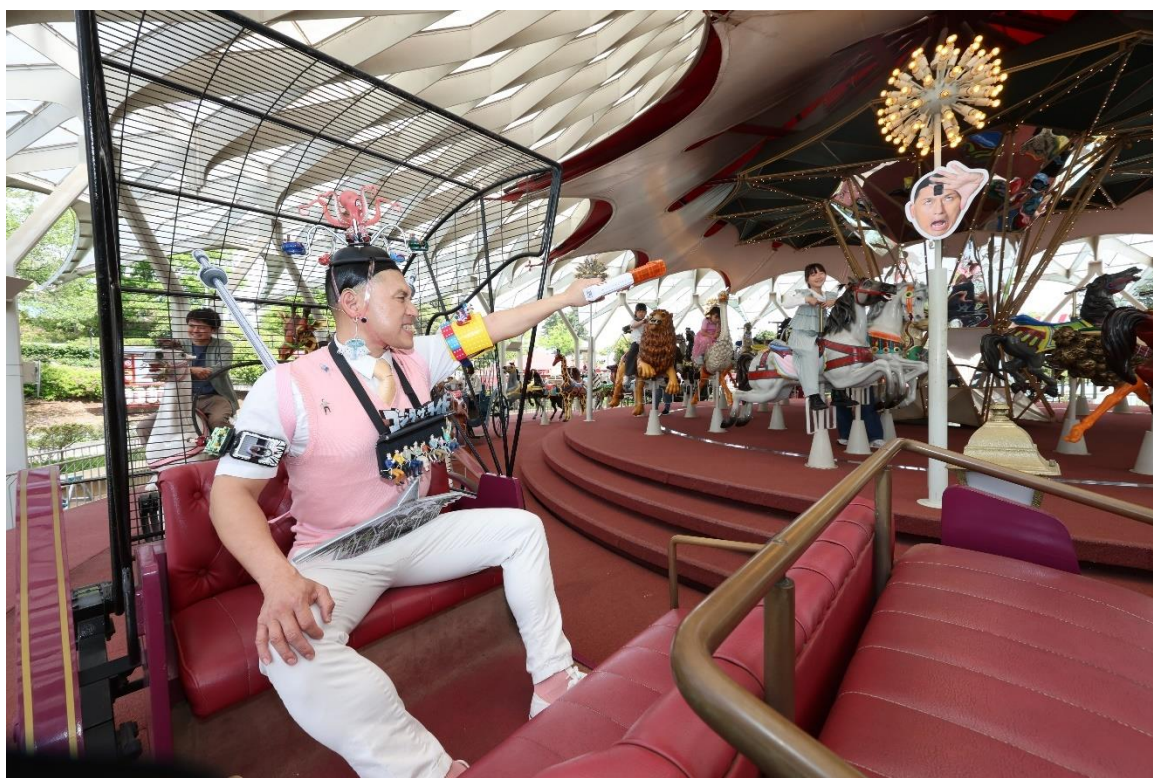

本日、オードリー・春日さんの「西武園ゆうえんちの化身」となるための就任式は、「夕日の丘商店街」にて行われ、西武園ゆうえんち総支配人より任命書が授与されました。

「西武園ゆうえんちの化身」としての就任を果たした春日さんは「今から正式に西武園ゆうえんちの化身を任せられ、私自身、そして私の親も今頃安心してます」と、今の気持ちを語りました。

就任式後は実際に、「シューティング遊園地」を遊ぶことができる、メリーゴーラウンドへと移動し、事前招待された西武線沿線の保育所「Nicot」に通うこどもたちとともに、一足早く体験いただきました。

「シューティング遊園地」を体験した春日さんは、「簡単に当たらないのが丁度よく、思わず夢中になってしまった！叫びたくなるくらい楽しい」と述べました！

GW期間中は、春日さんも絶賛する新アトラクション「シューティング遊園地」を皮切りに、「夕日の丘商店街大花火大会」や、「昭和昔遊び」のほか、おとなもこどもも一緒に楽しめる西武園ゆうえんちならではのイベントをお届けいたします！

■夕日の丘商店街にて、任命式を終えたオードリィ・春日俊彰さんのフォトセッションの様子

■夕日の丘商店街の住人が贈る、空いっぱいのありがとう！「夕日の丘商店街大花火大会」

夕日の丘商店街の住人たちが、日頃の感謝を込めて花火大会を開催します！視界を埋め尽くすほどの至近距離で打ち上がる花火は、音やその熱さえも体中に染み渡る、西武園ゆうえんちならではの体験です。

開催日：4月29日(水・祝)、

5月2日(土)～5日(火・祝)

時 間：19:30～(約7分間)

場 所：レッツゴー！レオランド 特設ステージ

■懐かしい遊びやおもちゃがたくさん！「昭和昔あそび」

まだ体験したことのない遊びやおもちゃに挑戦してみるチャンスです！

開催日：4月29日(水・祝)、5月2日(土)～6日(水・振休)

時 間：11:00～16:00

場 所：夕日丘一丁目広場

内 容：コマ、竹馬、けん玉、縄跳び、大縄跳び、
ダルマ落とし、お手玉、ポックリ、一輪車、メンコ、
フラフープ、竹とんぼ

<関連資料>※ゴールデンウィークイベント含む

2026年4月8日(水)発表「シューティング遊園地」について